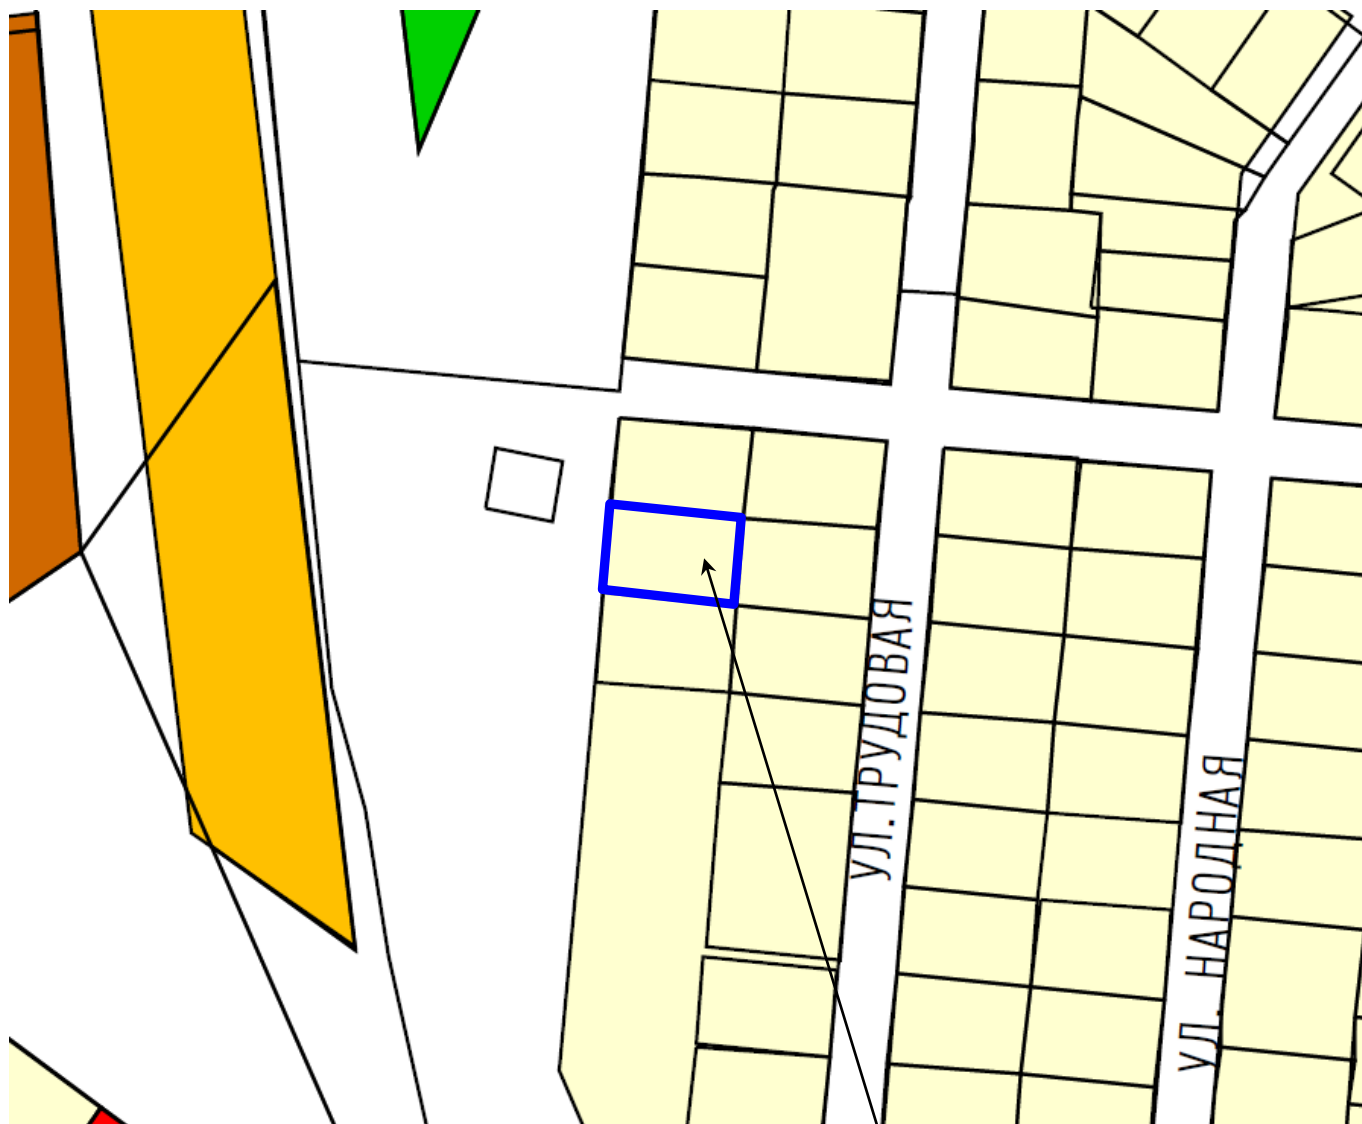

# ФРАГМЕНТ КАРТЫ ГРАДОСТРОИТЕЛЬНОГО ЗОНИРОВАНИЯ ГОРОДА ТВЕРИ

## Границы территориальных зон

Правил землепользования и застройки города Твери, утвержденных решением Тверской городской Думы от 02.07.2003 № 71

### Виды территориальных зон

#### Жилые зоны

- Ж-1. Зона индивидуальной жилой застройки
- Ж-2. Зона малоэтажной жилой застройки
- Ж-3. Зона среднеэтажной жилой застройки (не выше 8 этажей)
- Ж-4. Зона многоэтажной (высотной) жилой застройки (9 этажей и выше)
- ПЗ. Зона перспективной застройки
- Ж-сд. Зона садоводства и дачного хозяйства